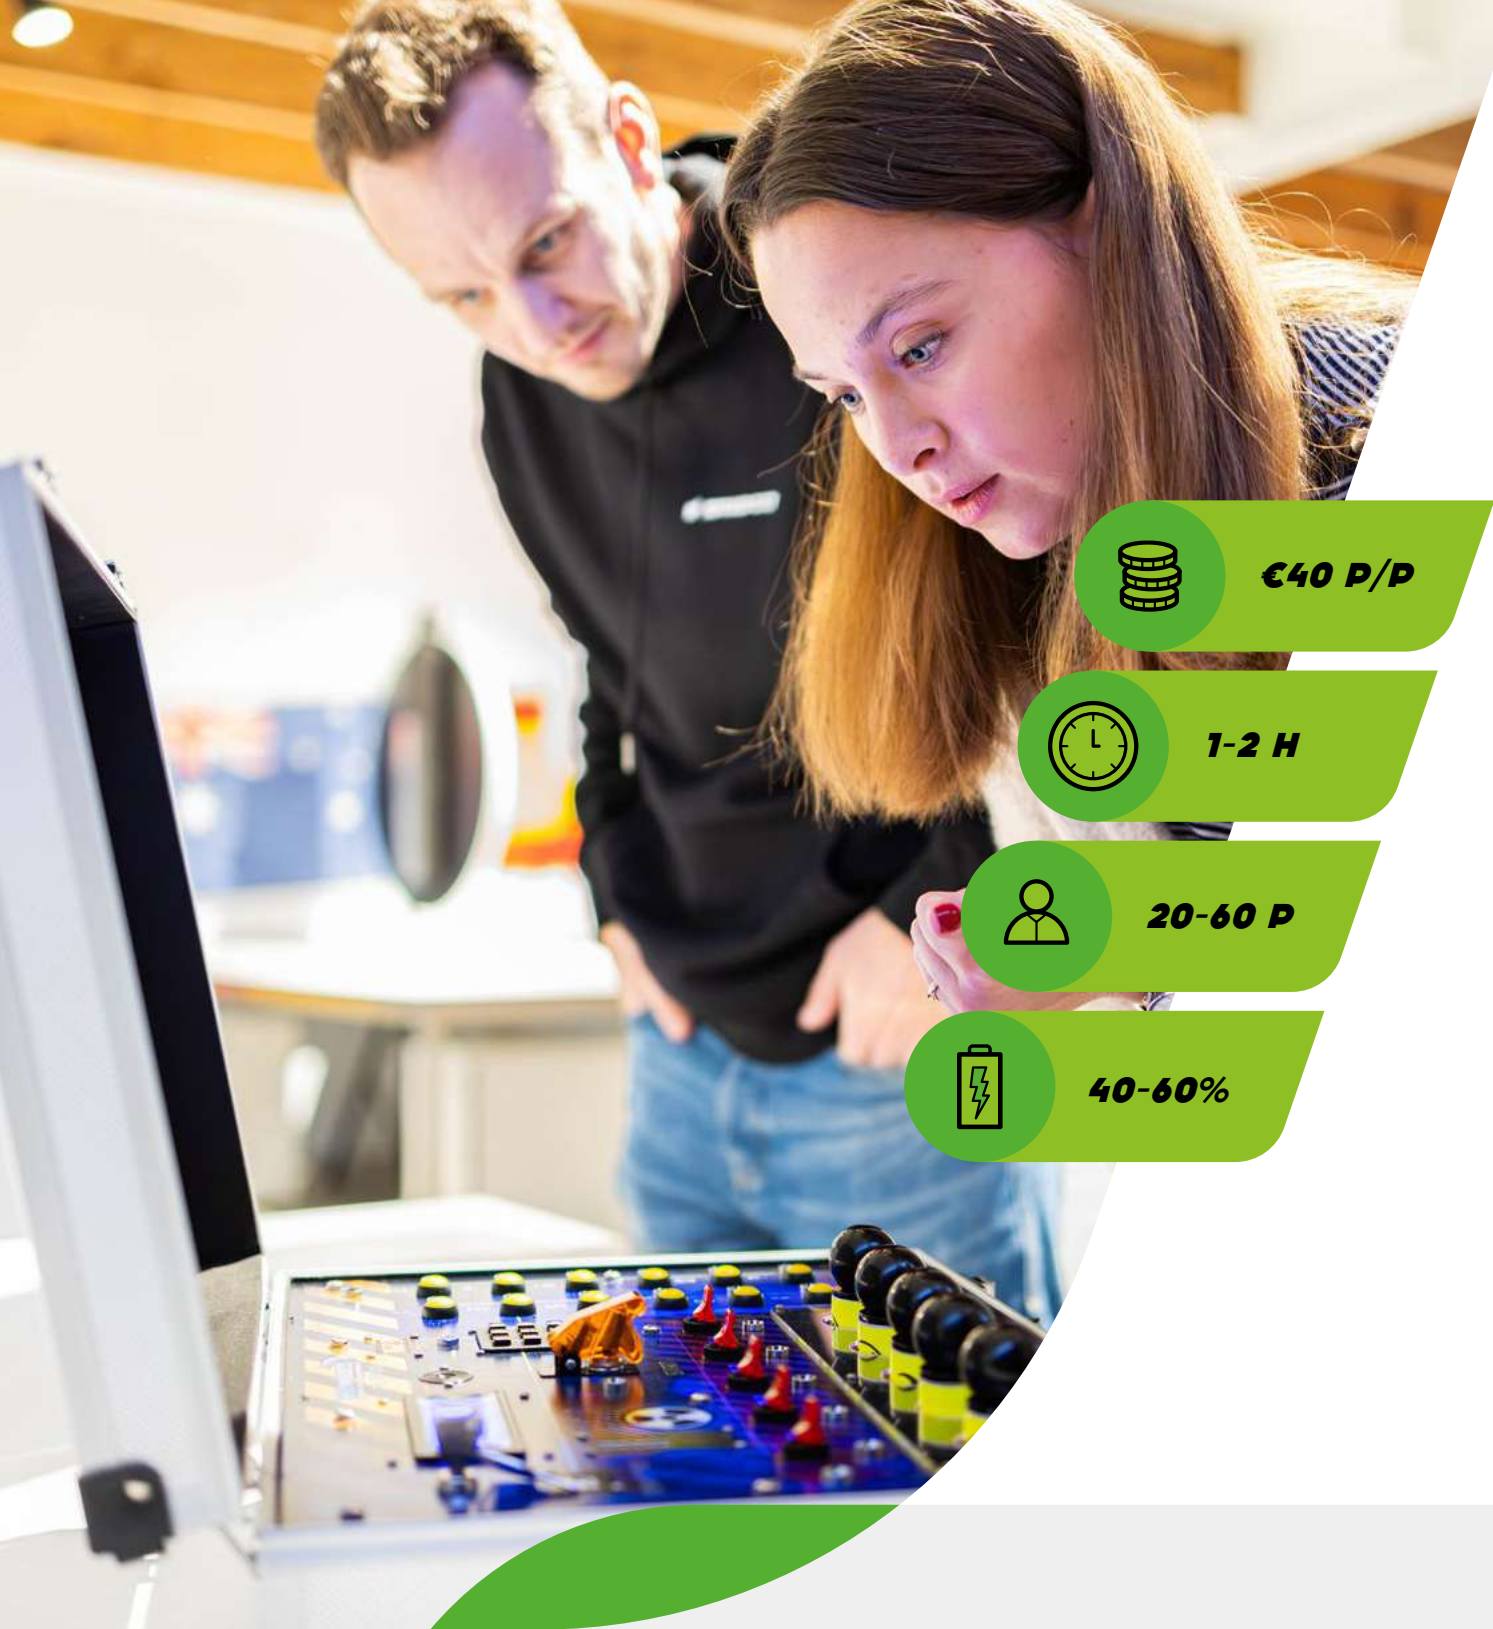

€40 P/P

1-2 H

20-60 P

40-60%

DESAMORCER LA BOMBE

Mettez-vous dans la peau d'une équipe d'experts, car nous vous présentons notre expérience de team building la plus explosive : "Désamorcer la Bombe" !

Votre équipe sera mise au défi de désamorcer une bombe virtuelle dans une course contre la montre. Entrez dans la peau d'un démineur et travaillez ensemble pour résoudre des énigmes, décrypter des codes et surmonter des obstacles.